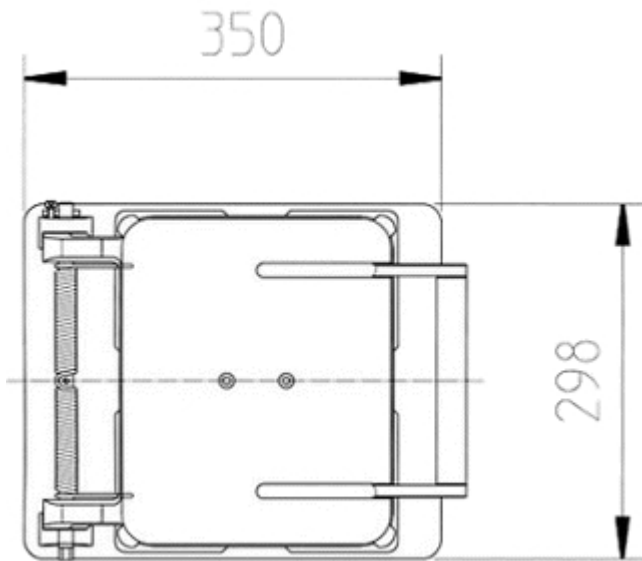

Leistung: ca. 600 Verpackungen pro Stunde