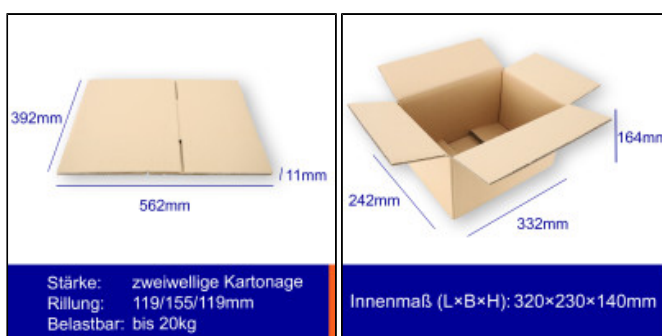

Artikel-Nr.: KRT-2WL-03209

Kurzbeschreibung: mit Rillung bei 119/155/119 mm

Erscheinungsdatum: 2025-03-07

Dieser Artikel steht derzeit nicht zur Verfügung!

320x230x140mm zweiwellige Kartonagen

Preis auf Anfrage

Lieferzeit auf Anfrage

* Alle Preise inkl. gesetzl. Mehrwertsteuer, zzgl. [Versandkosten](#) und ggf. Nachnahmegebühren, wenn nicht anders beschrieben

Produktinformationen "320x230x140mm zweiwellige Kartonagen"

Stabile Kartons - direkt ab Werk zu sehr günstigen Preisen!!!

Zweiwellige Kartonagen sind optimal für schwerere Güter.

Farbe	braun
Innenmaß LxBxH	320x230x140mm
Außenmaß LxBxH	332x242x164mm
Rillung	119/155/119 mm
Belastung	bis 20kg
Qualität	BC 2.19 (5-7mm)
Fefco	0201
Kartons je Paket	30
Kartons je Palette	540

Eine Frage zu "320x230x140mm zweiwellige Kartonagen"

[- Stellen Sie hier Ihre Frage.](#)

Mehr Bilder zu "320x230x140mm zweiwellige Kartonagen"

Seite 1 von 1