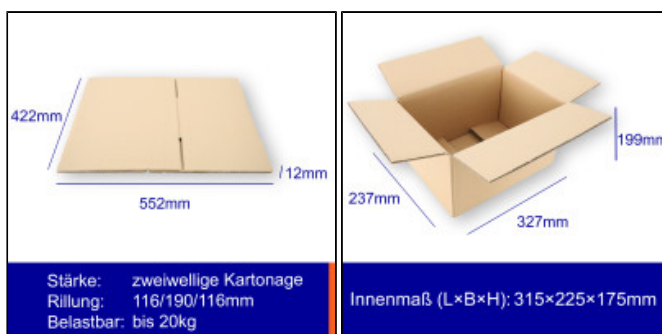

Lieferzeit auf Anfrage

* Alle Preise inkl. gesetzl. Mehrwertsteuer, zzgl. [Versandkosten](#) und ggf. Nachnahmegebühren, wenn nicht anders beschrieben

Produktinformationen "315x225x175mm zweiwellige Kartonagen"

Stabile Kartons - direkt ab Werk zu sehr günstigen Preisen!!!

Zweiwellige Kartonagen sind optimal für schwerere Güter.

Farbe	braun
Innenmaß LxBxH	315x225x175mm
Außenmaß LxBxH	327x237x199mm
Rillung	116/190/116 mm
Belastung	bis 20kg
Qualität	BC 2.19 (5-7mm)
Fefco	0201
Kartons je Paket	30
Kartons je Palette	540

Eine Frage zu "315x225x175mm zweiwellige Kartonagen"

[- Stellen Sie hier Ihre Frage.](#)

Mehr Bilder zu "315x225x175mm zweiwellige Kartonagen"

Seite 1 von 1