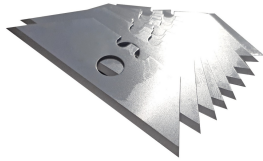

## Ersatzklingen Trapezklingen 19mm | Profi-Qualität

Menge Einheit: Set	Preis inkl. MwSt.		Preis zzgl. MwSt.	
	Einzelpreis	Grundpreis	Einzelpreis	Grundpreis
ab 1	5,23 €* 0,53 €/Stück*	0,53 €/Stück*	4,39 € 0,44 €/Stück	0,44 €/Stück
ab 5	4,71 €* 0,48 €/Stück*	0,48 €/Stück*	3,95 € 0,40 €/Stück	0,40 €/Stück
ab 10	4,44 €* 0,45 €/Stück*	0,45 €/Stück*	3,73 € 0,37 €/Stück	0,37 €/Stück

## Produktinformationen "Ersatzklingen Trapezklingen 19mm | Profi-Qualität"

Etui mit 10 Ersatzklingen

Maße 0,5×19×60 mm

Material hochwertiger gehärteter, polierter Stahl (SK5)

Qualität Profi