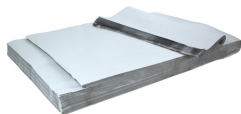

Artikel-Nr.: E24-p110058

Packseide 50x75cm | naturfarben | 28g/m² | 15kg - Pack

Menge Einheit: Pack	Preis inkl. MwSt.		Preis zzgl. MwSt.	
	Einzelpreis	Grundpreis	Einzelpreis	Grundpreis
ab 1	18,47 €* 18,47 €	1,24 €/kg* 1,24 €	15,92 €	1,06 €/kg 1,06 €
ab 2	17,31 €* 17,31 €	1,16 €/kg* 1,16 €	14,92 €	1,00 €/kg 1,00 €
ab 3	16,53 €* 16,53 €	1,11 €/kg* 1,11 €	14,25 €	0,95 €/kg 0,95 €
ab 5	16,15 €* 16,15 €	1,08 €/kg* 1,08 €	13,92 €	0,93 €/kg 0,93 €
ab 10	15,69 €* 15,69 €	1,05 €/kg* 1,05 €	13,52 €	0,90 €/kg 0,90 €
ab 20	15,46 €* 15,46 €	1,04 €/kg* 1,04 €	13,32 €	0,89 €/kg 0,89 €
ab 46	13,05 €* 13,05 €	0,87 €/kg* 0,87 €	11,25 €	0,75 €/kg 0,75 €

Inhalt: 15 kg/Pack

[zzgl. Versandkosten](#)

Lieferzeit 1-2 Werktage

* Alle Preise inkl. gesetzl. Mehrwertsteuer, zzgl. [Versandkosten](#) und ggf. Nachnahmegebühren, wenn nicht anders beschrieben

Produktinformationen "Packseide 50x75cm | naturfarben | 28g/m² | 15kg - Pack"

Material	Packseide
Farbe	naturfarben
Format - Bogen	750 x 500mm
Verpackungsart	Stapel - Bögen
Gewicht je Pack	15kg
Palette	46 Pack
Zolltarifnummer	48025525

Hauchdünnes Seidenpapier, geeignet zum Einwickeln von Porzellan, Gläsern und anderen bruchempfindlichen Produkten. Ideal zum Verpacken, Auspolstern, Einwickeln oder als Zwischenlage.

Eine Frage zu "Packseide 50x75cm | naturfarben | 28g/m² | 15kg - Pack"

[- Stellen Sie hier Ihre Frage.](#)

Seite 1 von 2

Mehr Bilder zu "Packseite 50x75cm | naturfarben | 28g/m² | 15kg - Pack"