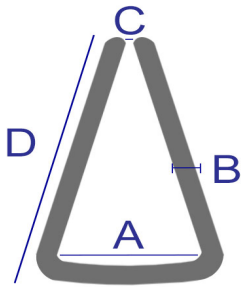

## Technische Daten

A: Innenabstand zw. den Schenkeln	14-18mm
B: Wandstärke	7mm
C: Innenabstand an der Öffnung	0-6mm
D: Profilhöhe	29-33mm
Profillänge	2.000mm
Material	PE-Schaum
Farbe	Blau
Menge je Karton	250 Stk.
Kartonmaße	60×40×205cm