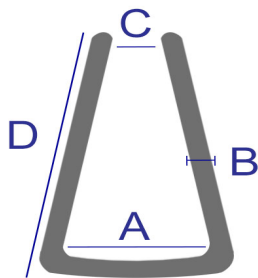

Seite 1 von 3

Anwendung

Unsere Schaumprofile sind als Eck- und Kantenschutz vielseitig einsetzbar und eignen sich hervorragend für die Verpackung von Möbeln, Elektronik, Glaswaren, Spiegeln und vielen weiteren stoßempfindlichen Produkten. Sie sind anpassungsfähig an unterschiedliche Formen und Größen und gewährleisten optimalen Schutz bei Umzug, Lagerung und Transport.

Technische Daten

A: Innenabstand zw. den Schenkeln	23-27mm
B: Wandstärke	9mm
C: Innenabstand an der Öffnung	6-11mm
D: Profilhöhe	31-35mm
Profillänge	2.000mm
Material	PE-Schaum
Farbe	Blau
Menge je Karton	140 Stk.
Kartonmaße	60×40×205cm