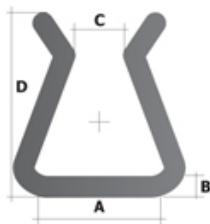

Artikel-Nr.: E24-SP40507

Kurzbeschreibung: Stärke: 11mm Länge: 2m

Schaumprofil U - Form 15mm/25mm * Stärke: 11mm * Länge: 2m

| Menge Einheit: Stück | Preis inkl. MwSt. | | Preis zzgl. MwSt. | |
|-------------------------|---------------------|------------|--------------------|------------|
| | Einzelpreis | Grundpreis | Einzelpreis | Grundpreis |
| ab 1 | 2,29 €* 1,91 €/m | 1,15 €/m* | 1,92 € 1,60 €/m | 0,96 €/m |
| ab 10 | 1,91 €* 1,53 €/m | 0,96 €/m* | 1,60 € 1,28 €/m | 0,80 €/m |
| ab 30 | 1,53 €* 1,15 €/m | 0,77 €/m* | 1,28 € 0,96 €/m | 0,64 €/m |
| ab 60 | 1,15 €* 0,77 €/m | 0,58 €/m* | 0,96 € 0,64 €/m | 0,48 €/m |
| ab 120 | 0,77 €* 0,70 €/m | 0,39 €/m* | 0,64 € 0,58 €/m | 0,32 €/m |
| ab 240 | 0,70 €* 0,61 €/m | 0,35 €/m* | 0,58 € 0,51 €/m | 0,29 €/m |
| ab 480 | 0,61 €* 0,54 €/m | 0,31 €/m* | 0,51 € 0,45 €/m | 0,26 €/m |
| ab 960 | 0,54 €* 0,46 €/m | 0,27 €/m* | 0,45 € 0,38 €/m | 0,23 €/m |
| ab 1920 | 0,46 €* 0,23 €/m | 0,23 €/m* | 0,38 € 0,19 €/m | 0,19 €/m |

Inhalt: 2 m/Stück

[zzgl. Versandkosten](#)

Lieferzeit 1-2 Werktage

* Alle Preise inkl. gesetzl. Mehrwertsteuer, zzgl. [Versandkosten](#) und ggf. Nachnahmegebühren, wenn nicht anders beschrieben

Produktinformationen "Schaumprofil U - Form 15mm/25mm * Stärke: 11mm * Länge: 2m"

| | |
|-------------------|----------|
| A: Abstand innen: | 22-26 mm |
| B: Wandstärke: | 11 mm |
| C: Abstand außen: | 7-13 mm |
| D: Profilhöhe: | 33-37 mm |
| Profillänge: | 2.000 mm |

- Schutz gegen Kratzer
- Schutz gegen Vibration
- Sehr gute Dämpfungseigenschaft
- Einfaches Zuschneiden
- Wiederverwendbarkeit
- Erfüllt hygienische Anforderungen
- 100% recyclebar

Seite 1 von 2

Eine Frage zu "Schaumprofil U - Form 15mm/25mm * Stärke: 11mm * Länge: 2m"

[- Stellen Sie hier Ihre Frage.](#)

Mehr Bilder zu "Schaumprofil U - Form 15mm/25mm * Stärke: 11mm * Länge: 2m"