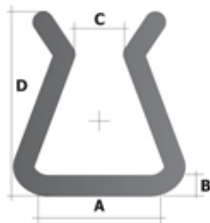

Artikel-Nr.: E24-SP40508

Kurzbeschreibung: Stärke: 11mm Länge: 2m

Schaumprofil U - Form 25mm/35mm * Stärke: 11mm * Länge: 2m

Menge Einheit: Stück	Preis inkl. MwSt.		Preis zzgl. MwSt.	
	Einzelpreis	Grundpreis	Einzelpreis	Grundpreis
ab 1	3,21 €* 2,76 €	1,61 €/m* 1,38 €/m		
ab 10	2,67 €* 2,30 €	1,34 €/m* 1,15 €/m		
ab 25	2,14 €* 1,84 €	1,07 €/m* 0,92 €/m		
ab 50	1,61 €* 1,38 €	0,81 €/m* 0,69 €/m		
ab 100	1,07 €* 0,92 €	0,54 €/m* 0,46 €/m		
ab 200	0,97 €* 0,83 €	0,49 €/m* 0,42 €/m		
ab 400	0,86 €* 0,74 €	0,43 €/m* 0,37 €/m		
ab 800	0,75 €* 0,64 €	0,38 €/m* 0,32 €/m		
ab 1600	0,64 €* 0,55 €	0,32 €/m* 0,28 €/m		

Inhalt: 2 m/Stück

[zzgl. Versandkosten](#)

Lieferzeit 1-2 Werktage

* Alle Preise inkl. gesetzl. Mehrwertsteuer, zzgl. [Versandkosten](#) und ggf. Nachnahmegebühren, wenn nicht anders beschrieben

Produktinformationen "Schaumprofil U - Form 25mm/35mm * Stärke: 11mm * Länge: 2m"

A: Abstand innen:	33-37 mm
B: Wandstärke:	11 mm
C: Abstand außen:	16-24 mm
D: Profilhöhe:	38-42 mm
Profillänge:	2.000 mm

- Schutz gegen Kratzer
- Schutz gegen Vibration
- Sehr gute Dämpfungseigenschaft
- Einfaches Zuschneiden
- Wiederverwendbarkeit
- Erfüllt hygienische Anforderungen
- 100% recyclebar

Seite 1 von 2

Eine Frage zu "Schaumprofil U - Form 25mm/35mm * Stärke: 11mm * Länge: 2m"

[- Stellen Sie hier Ihre Frage.](#)

Mehr Bilder zu "Schaumprofil U - Form 25mm/35mm * Stärke: 11mm * Länge: 2m"