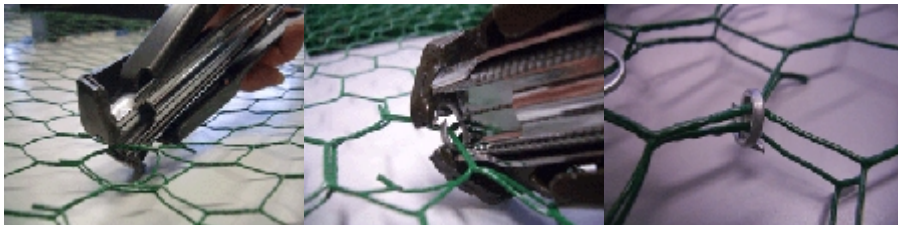

Kapazität	50 Ösenklammern OK24
Material	Metall
Farbe	silber
Gewicht	0,53kg

Eine Frage zu "Drahtösenzange 24"

[- Stellen Sie hier Ihre Frage.](#)