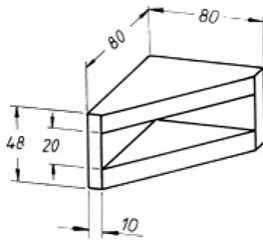

Artikel-Nr.: E24-J124070

Plattenschutzecke 20 / 80 * 4800 Stück = 1 VE

Preis auf Anfrage

Lieferzeit 10-15 Werktage

* Alle Preise inkl. gesetzl. Mehrwertsteuer, zzgl. [Versandkosten](#) und ggf. Nachnahmegebühren, wenn nicht anders beschrieben

Produktinformationen "Plattenschutzecke 20 / 80 * 4800 Stück = 1 VE"

Eine Frage zu "Plattenschutzecke 20 / 80 * 4800 Stück = 1 VE"

[- Stellen Sie hier Ihre Frage.](#)